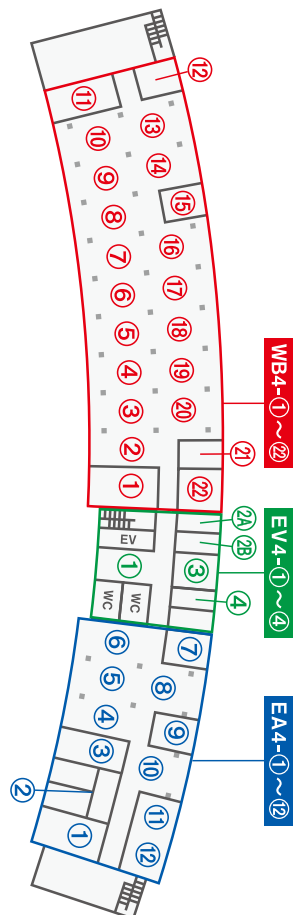

渋谷区庁舎
使用スペース

1F

2F

3F

4F

5F

6F